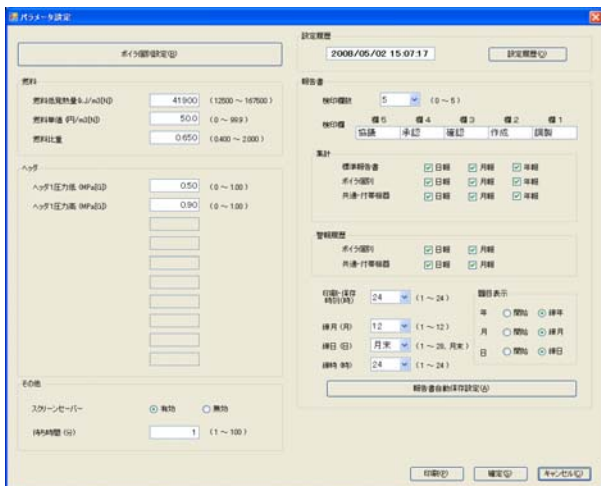

## 【熱管理装置画面イメージ】

(1) 監視画面

(2) ボイラ個別画面

(3) パラメータ画面

(4) 警報一覧(警報サマリー)画面

(5) 警報ガイダンス表示画面