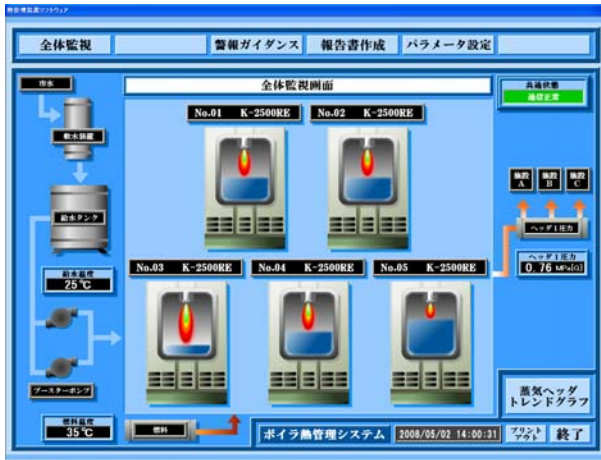

## 【熱管理装置画面イメージ】

(1) 監視画面

(2) ボイラ個別画面

(3) パラメータ画面

(4) 警報一覧(警報サマリー)画面

(5) 警報ガイダンス表示画面