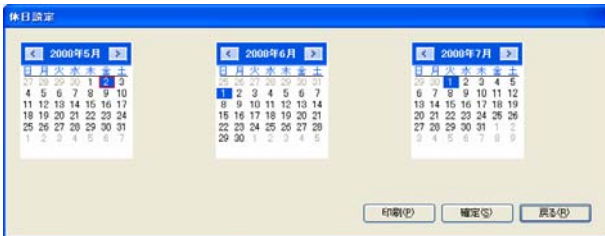

【蒸気自動供給システム画面イメージ】

(1) 監視画面

(2) 動作時刻設定画面

(3) 休日設定画面

(4) インチングタイマ設定画面