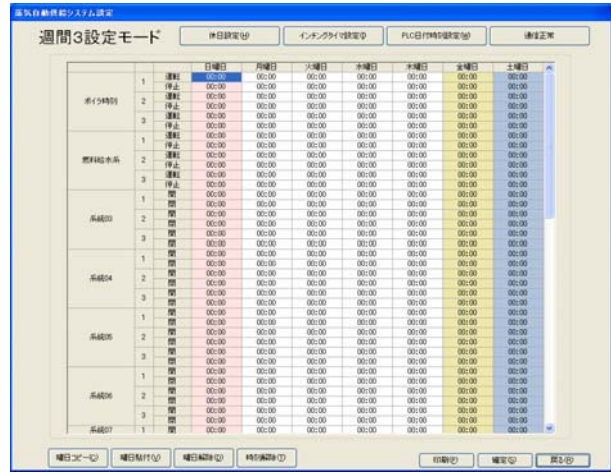

【蒸気自動供給システム画面イメージ】

(1) 監視画面

(2) 動作時刻設定画面

(3) 休日設定画面

(4) インチングタイマ設定画面